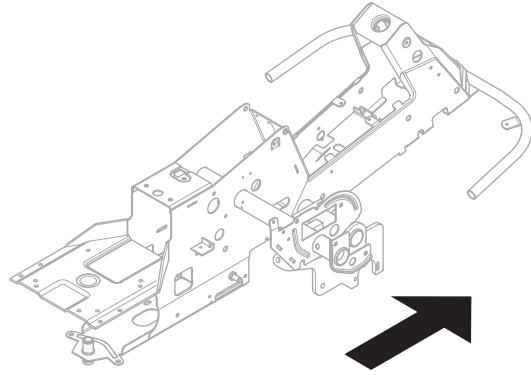

R FR2216 MA 4x4
WHEELS & TIRES

FR2216 MA 4x4
WHEELS & TIRES

Pos.	Compl No.	Part No.	Description	Qty.	Notes
1		544 12 63-02		4	
2	544 12 63-01	544 11 42-01		1	
3	544 12 63-01	506 98 02-01		1	
4	544 12 63-01	506 57 43-01		1	
5		506 50 48-03		2	
6		506 94 58-01		1	
7		506 59 62-03		2	
8		544 13 26-01		1	
9		544 13 26-02		1	
10		506 50 48-05		4	
11		506 89 90-01		4	
12		506 92 30-01		4